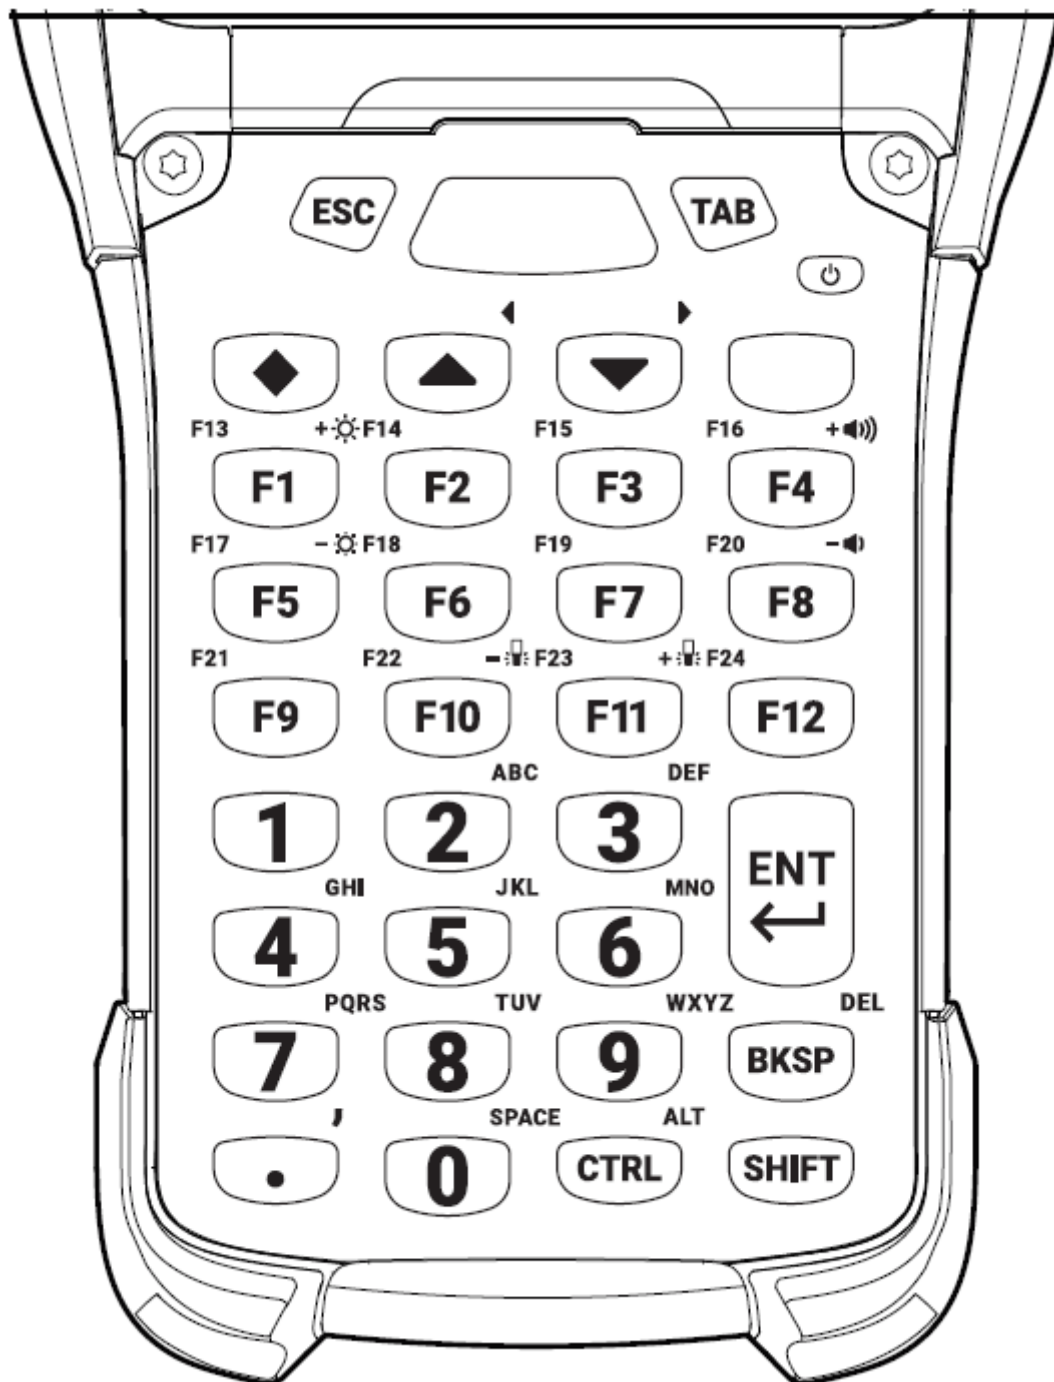

29 Tasten - Numerisch

34 Tasten - Numerisch mit Funktionstasten (gelb)