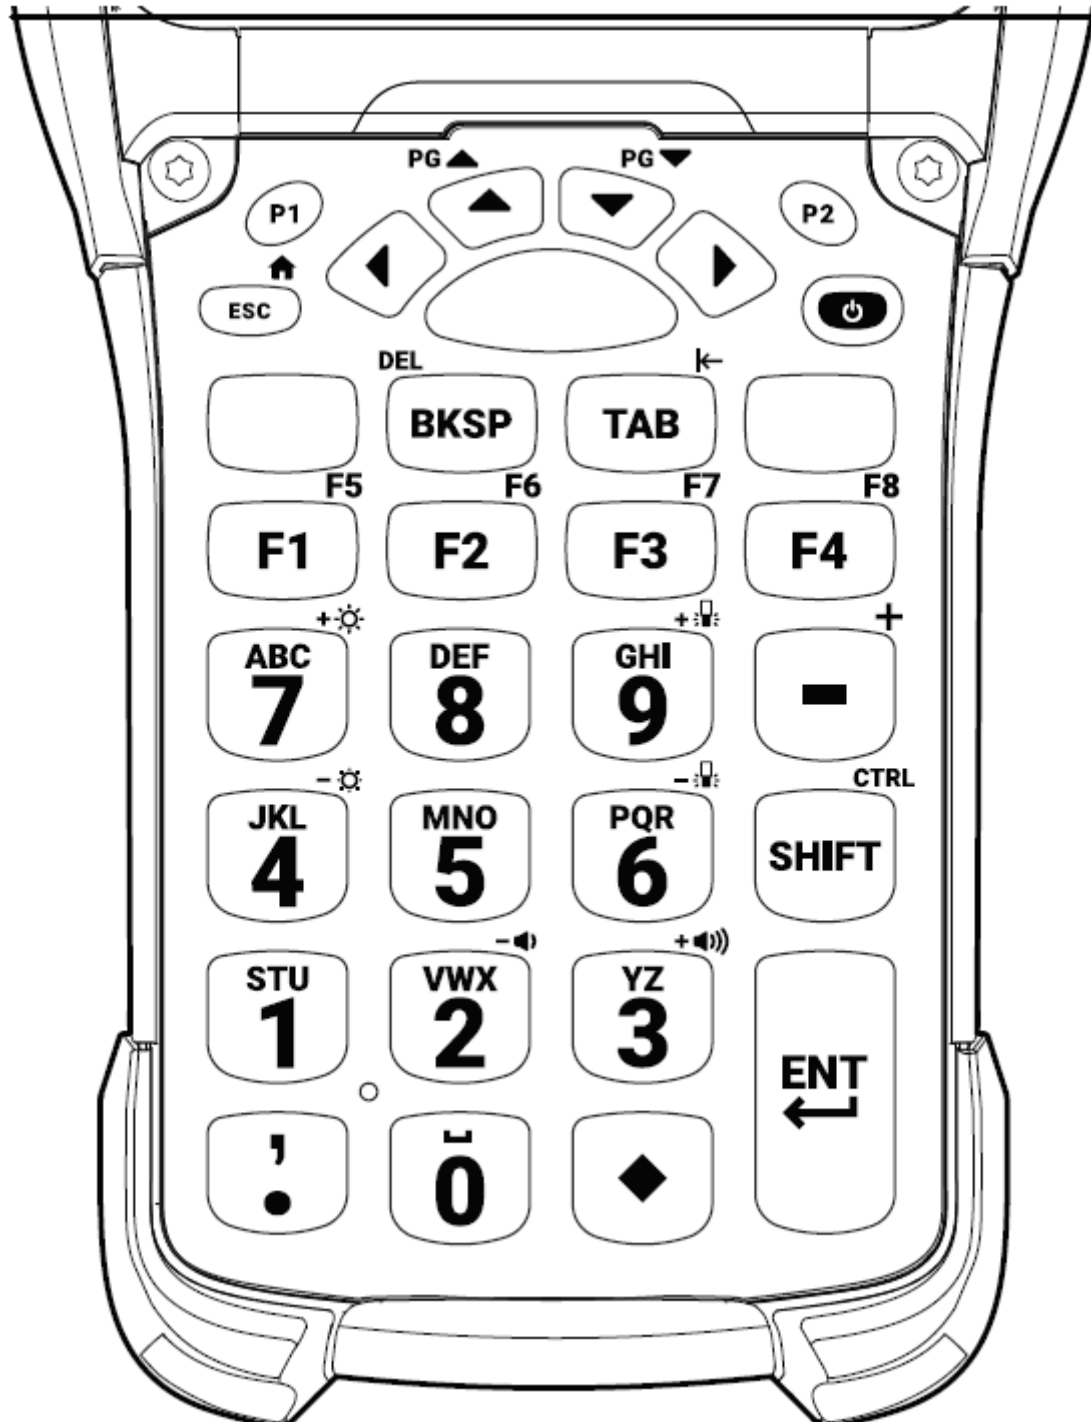

Keyboard Übersicht

Zebra MC9400 / MC9450

Alle Ihre mobilen Geräte zentral administrieren und verwalten?
Herstellernerutral, unabhängig vom Betriebssystem, per WLAN
oder LTE? Geräte automatisch einrichten, Software aufspielen
und aus der Ferne fernsteuern?

Wir haben die Lösung!

29 Tasten - Numerisch

34 Tasten - Numerisch mit Funktionstasten (gelb)

43 Tasten - Numerisch mit Funktionstasten

53 Tasten - Standard alphanumerisch

53 Tasten - 5250 Emulation

53 Tasten - VT

58 Tasten - Alphanumerisch

43 Tasten

34 Tasten

58 Tasten

29 Tasten